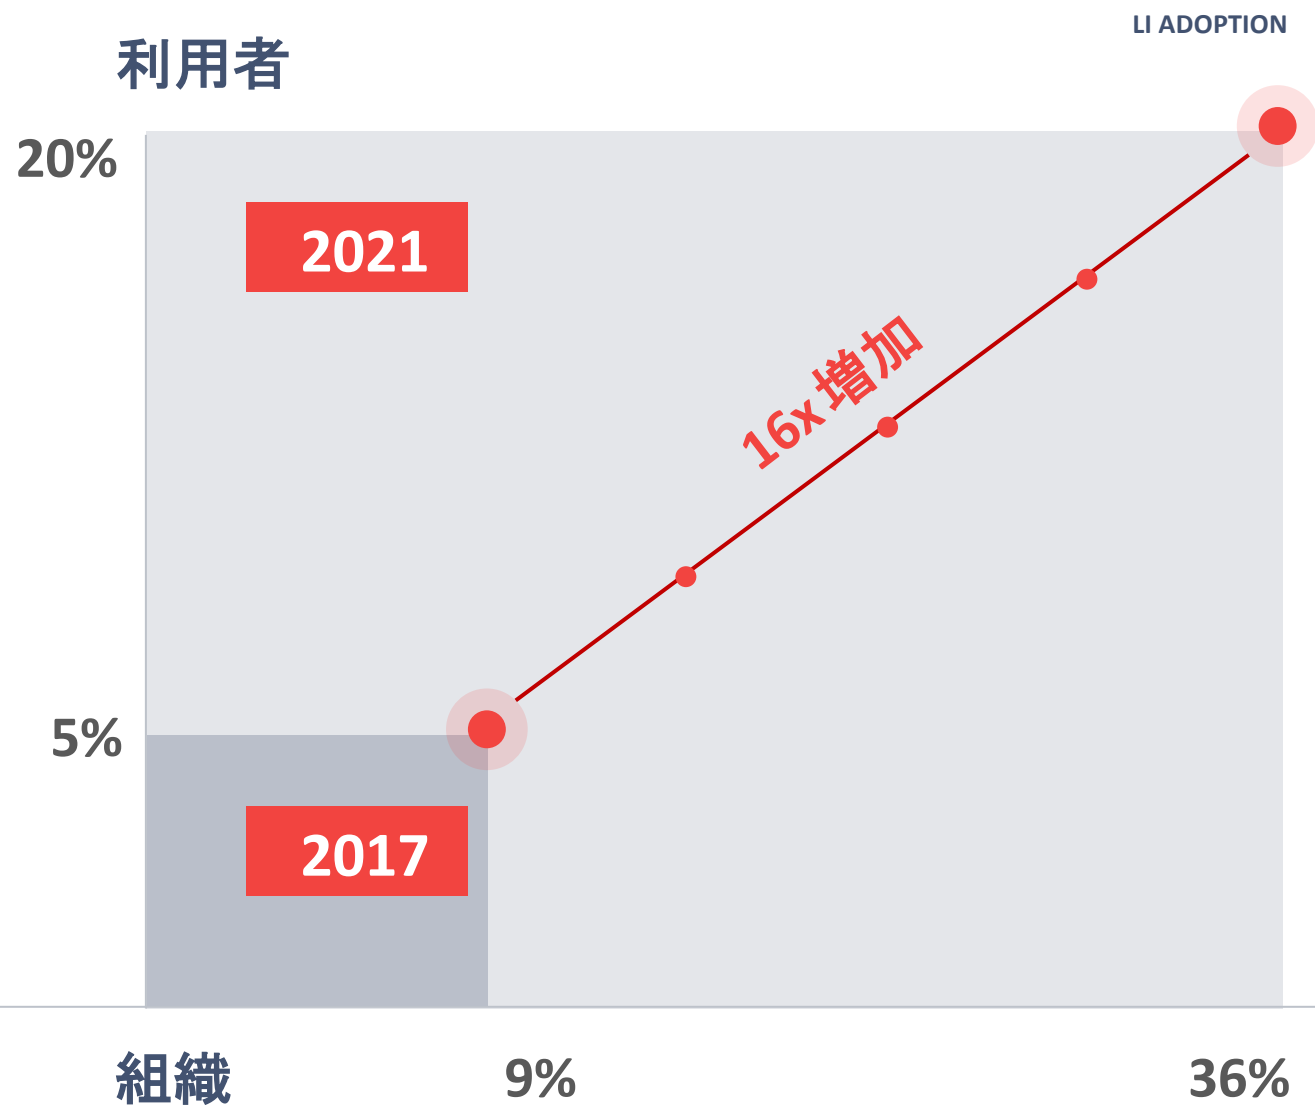

# 位置情報ソリューション大公開祭り！

Pacific Spatial Solutions Inc

# CARTO ビジネスの魅力

# 位置情報の活用

LIを活用する組織は、2021年には、現在の9%から36%へと、4倍になると予想されています。

それらの組織内での利用者は、5%から20%へと増加すると予測されています。

GARTNER, 2017