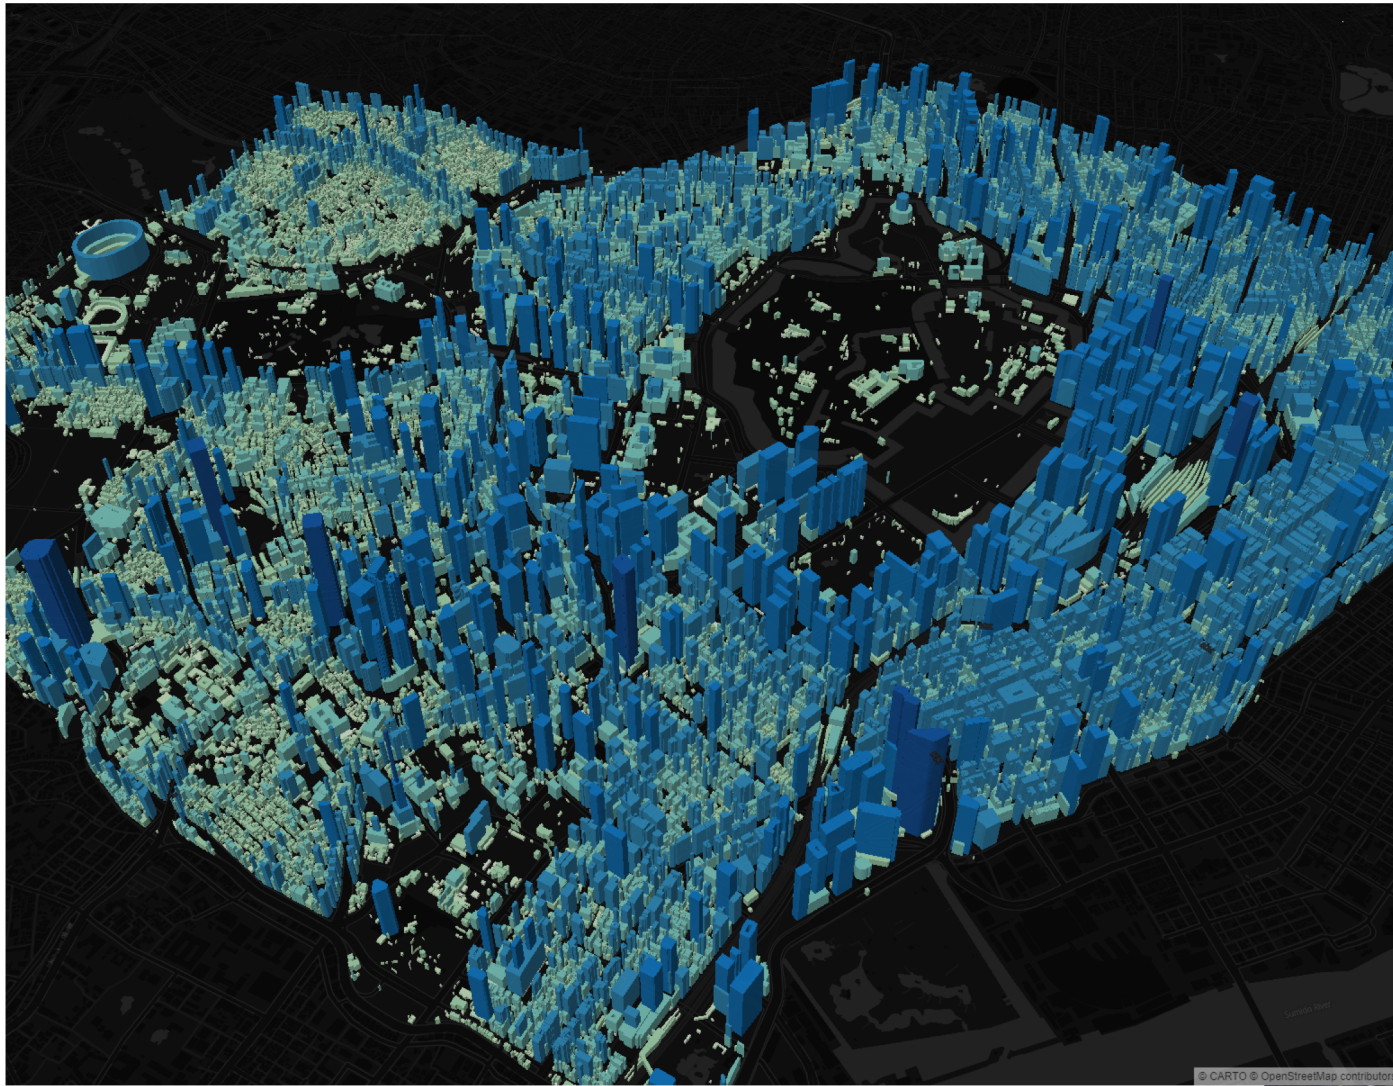

AW3Dデータも提供！

独自データを使えば、Google
のライセンスに縛られない、自
由な表現も可能になる

FMEで属性付き 3DTilesに変換

© CARTO © OpenStreetMap contributors