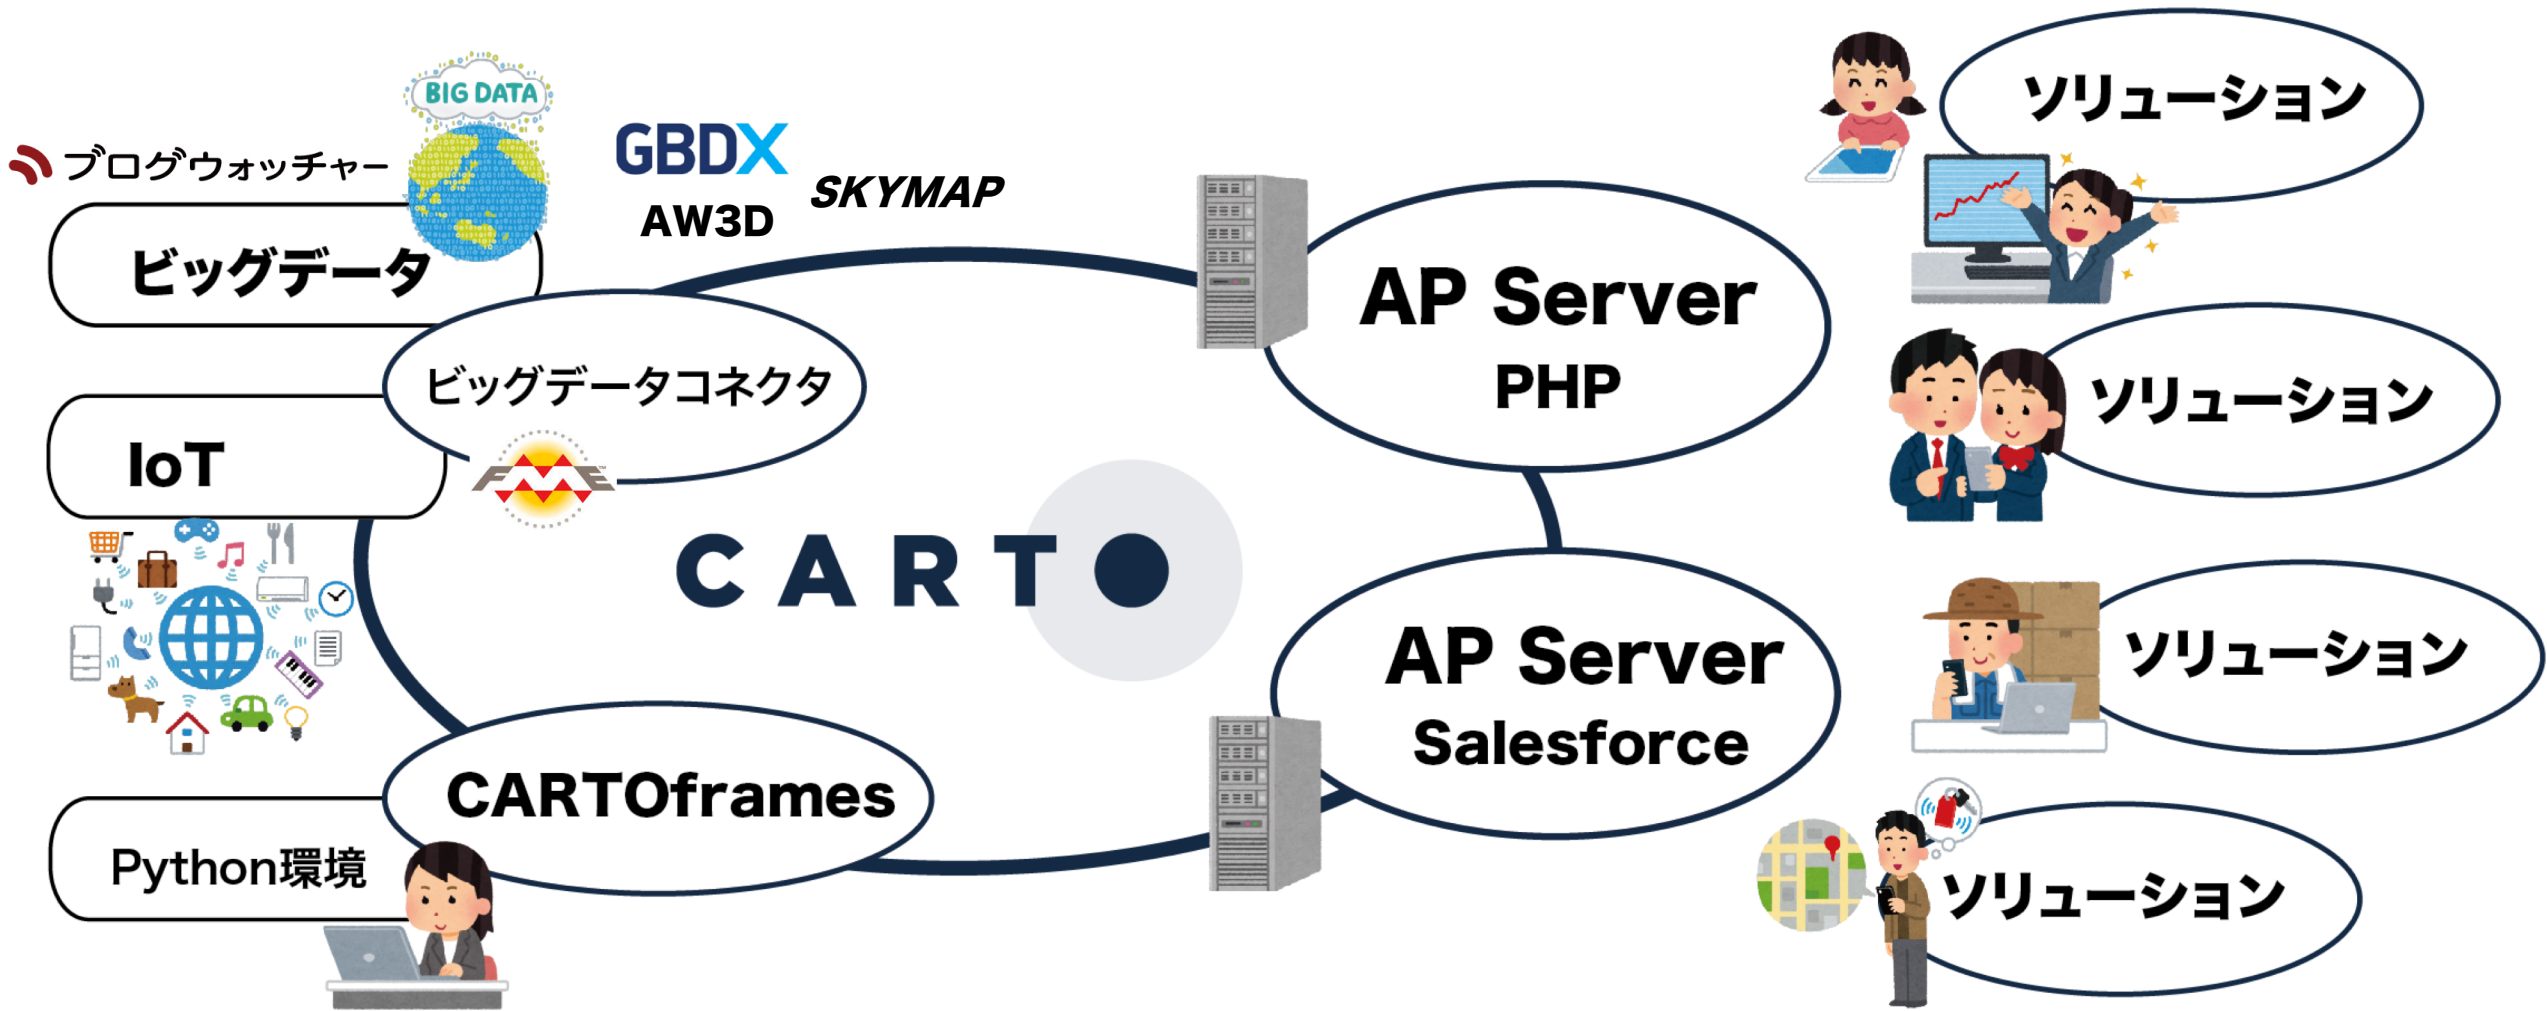

# CARTOでソリューション開発

CARTO販売  
パートナー

エンドユーザー

CARTOライセンス再販  
ソリューション販売

販売パートナー

CARTOライセンス販売  
サポート提供

The logo features a stylized purple and teal compass needle pointing towards the top-right, enclosed within a teal circular border with small orange dots. To the right of the logo, the text "Pacific Spatial Solutions" is written in a large, bold, dark gray sans-serif font.