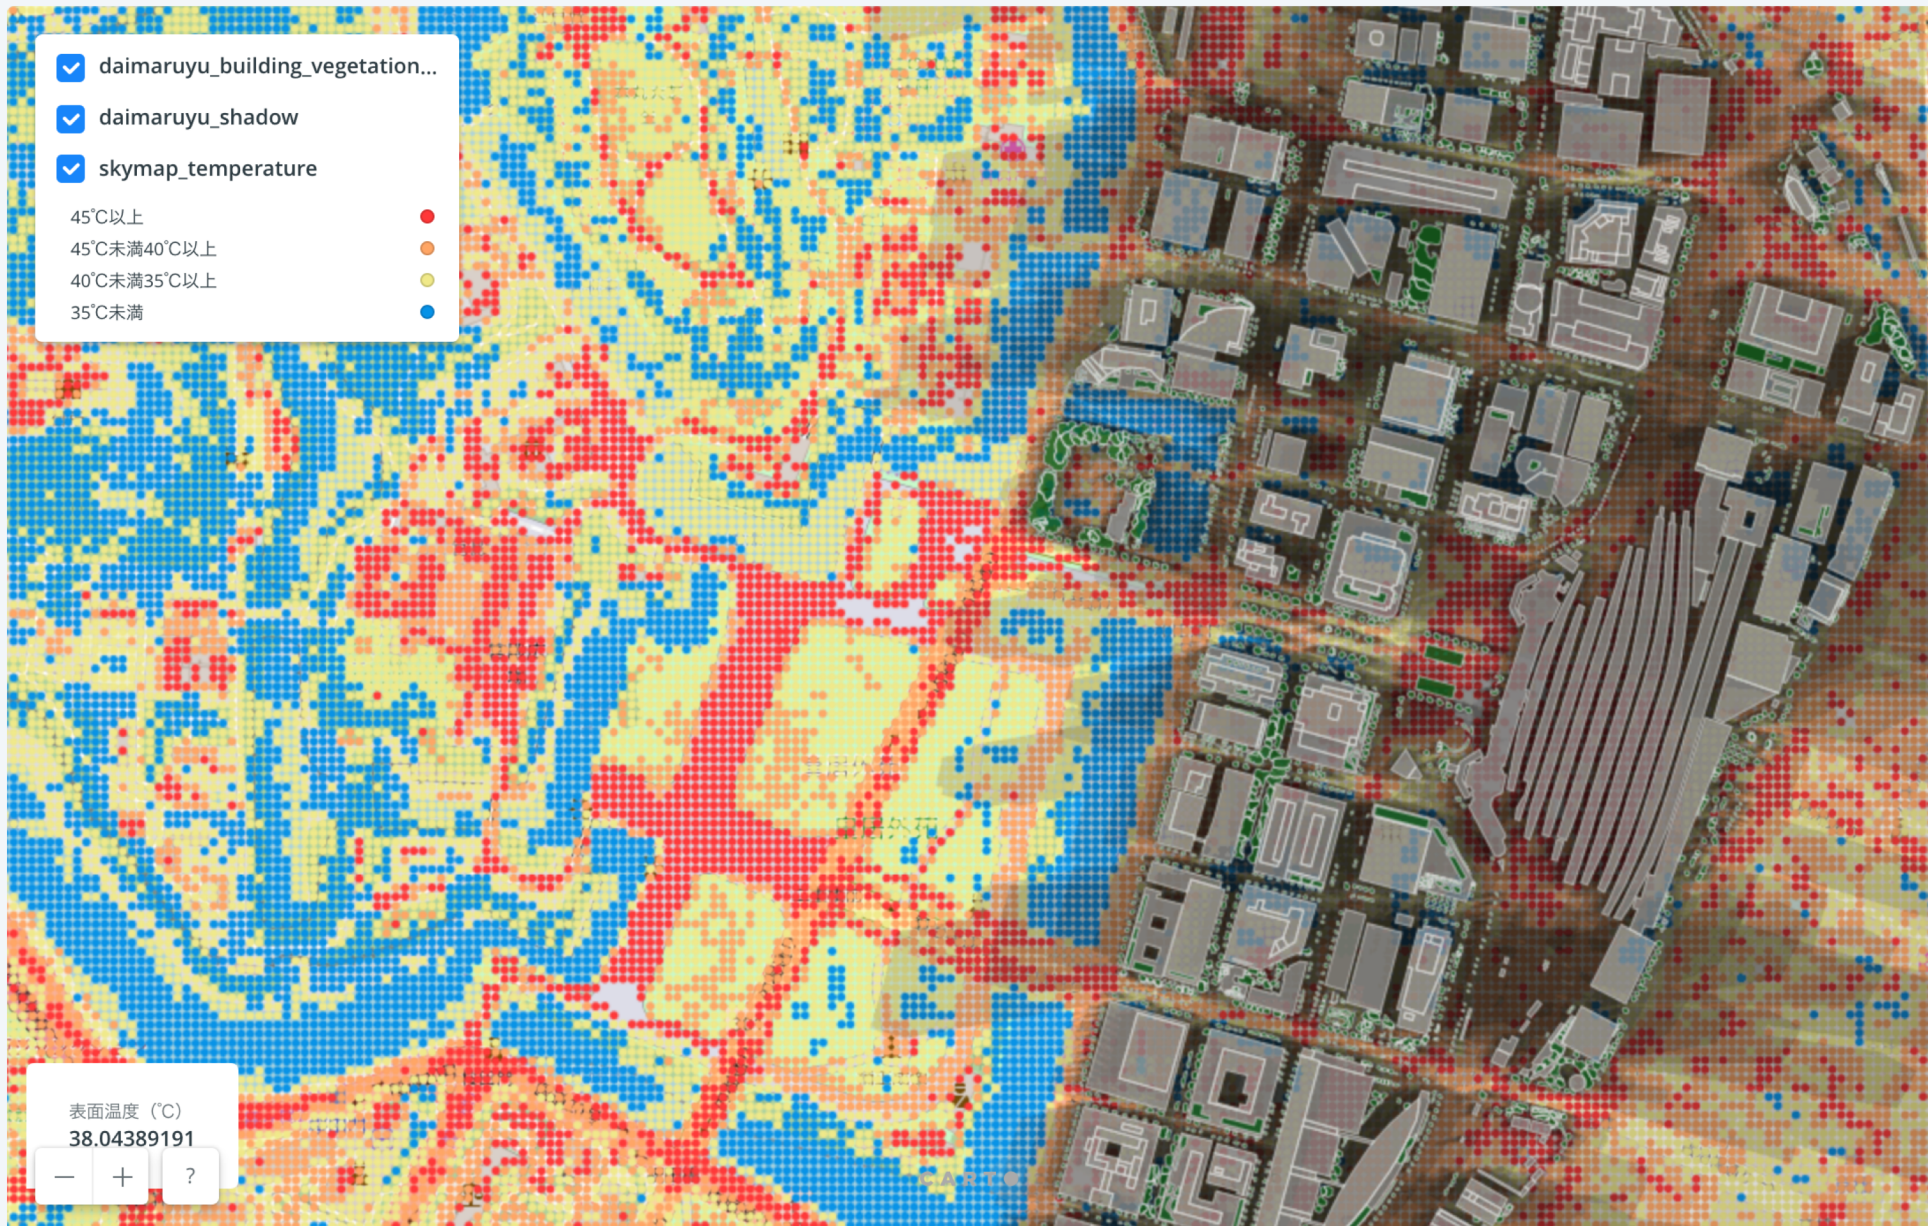

# CARTOで複数の情報を組み合わせて解析

平均温度 (°C)  
39.4

最高温度 (°C)  
50

最低温度 (°C)  
30.2

表面温度 (°C)  
28K SELECTED

建物または街路樹

ALL SELECTED

VEGETATION 2.2k