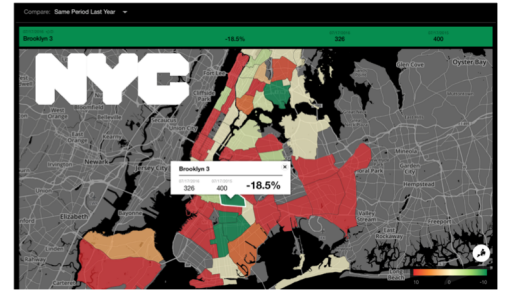

CARTO

スマートシティ