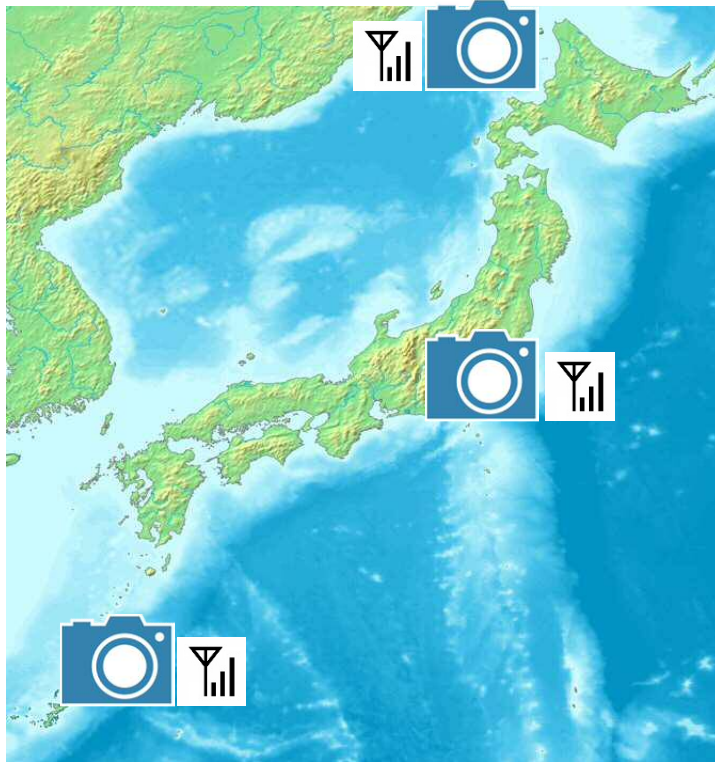

- 赤外線を感知し、自動で撮影するカメラ。
- 温血動物で、かつ画面内を動いているものが撮影対象。
- 対象物と外気に温度差が生じなければ感知しない。
(ガラス越しなどは感知不能)

撮影：川崎市多摩区

何に使うもの？

Bushnell

08-02-2011 11:57:05

何に使うもの？

トレイルカメラが

“進化した！”

トレイルカメラが進化した！

通信なし

通信あり(3G)
2014(5?)~

通信あり(LTE)
2018~

トレイルカメラが進化した！

自動撮影カメラが進化した！

- NTTドコモの通信網を利用し、撮影した画像を設定したメールアドレス宛に添付して送ることができる。
- **オフィスに居ながら、日本全国各地の情報を画像としてチェックすることができる！しかも、低コストで！**

自動撮影カメラが進化した！

①カメラが対象を撮影する

撮影から送信
されるまでの時間は
十数秒程度

②撮影された画像は、サーバーを介して、あらかじめ設定したmailアドレスに送信される

送信アドレスは
4件まで登録可能

③送信された画像は、パソコン、スマートフォン、タブレットでも確認可能

ただし、フィーチャーフォン
キャリアメールは利用
不可

注意)

- ・NTTドコモ通信圏外の場所では、本機能は使用できない。
- ・本製品の通信可能環境は、NTTドコモ圏内ですが、同圏内であっても電波の状況等によっては、通信ができない場合がある。