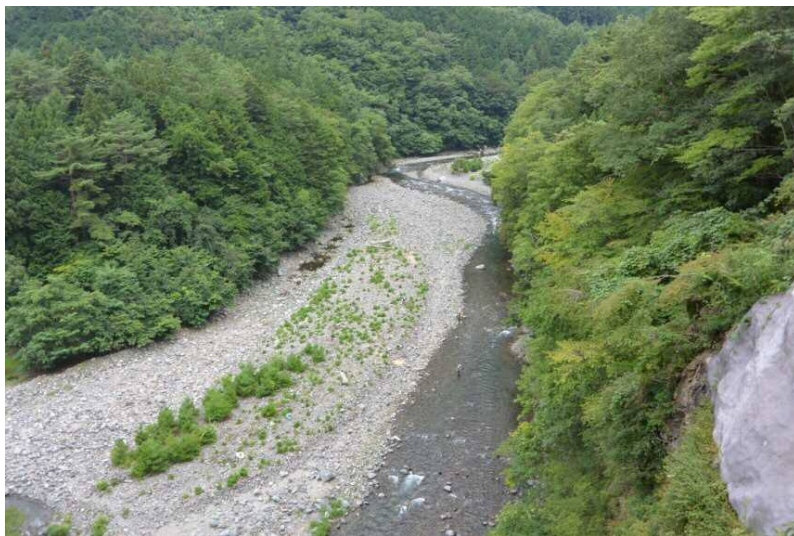

ワイヤレス自動撮影カメラの活用

●生態モニタリング（生物）

【タイムラプス撮影】

ワイヤレス自動撮影カメラの活用

● 河川状況監視

【タイムラプス撮影】

ワイヤレス自動撮影カメラの活用

● 道路状況監視