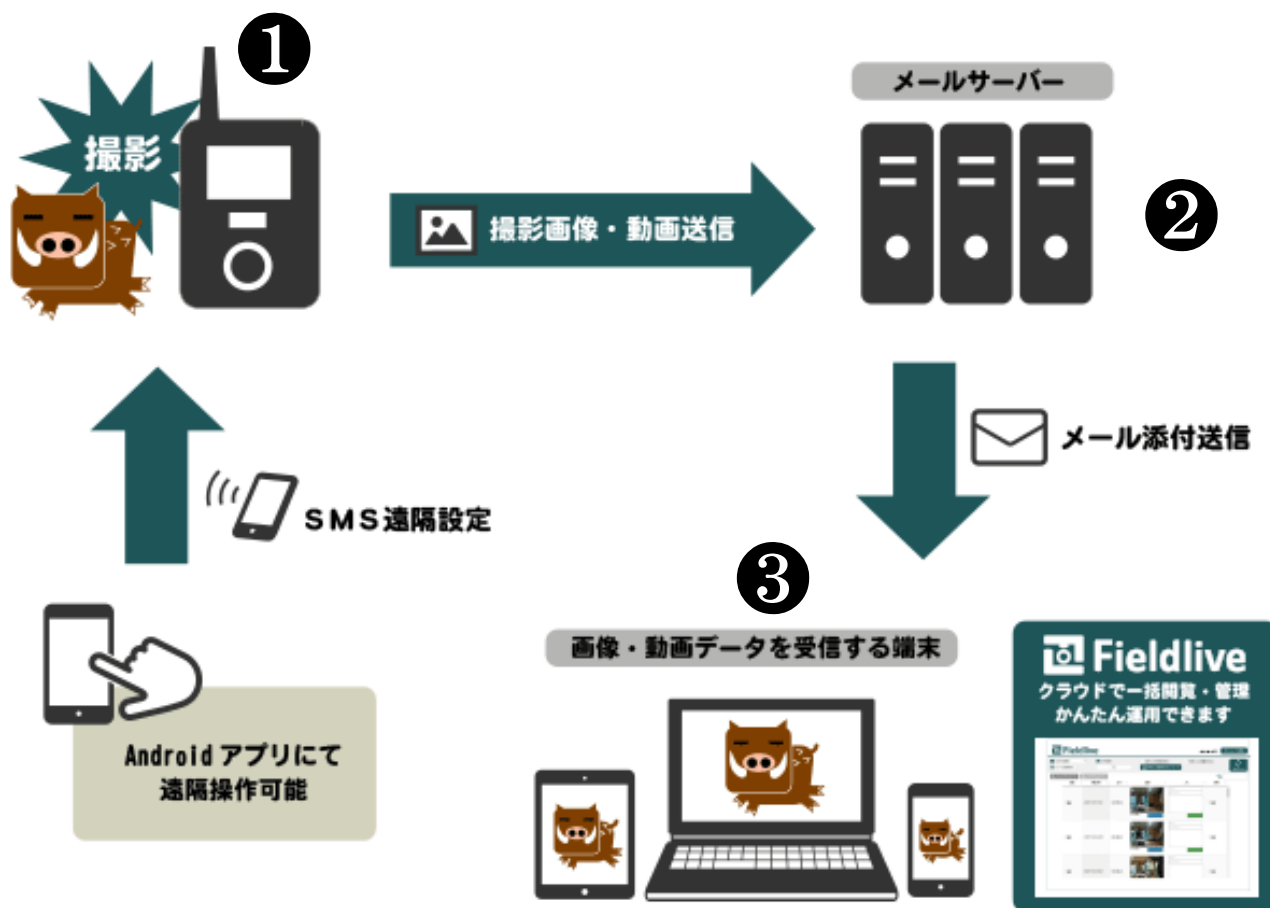

- 赤外線を感知し、自動で撮影するカメラ。
- 温血動物で、かつ画面内を動いているものが撮影対象。
- 対象物と外気に温度差が生じなければ感知しない。
(ガラス越しなどは感知不能)

撮影：川崎市多摩区

何に使うもの？

Bushnell

08-02-2011 11:57:05

何に使うもの？

トレイルカメラが

“進化した！”

トレイルカメラが進化した！

通信なし

通信あり(3G)
2014(5?)~

通信あり(LTE)
2018~

トレイルカメラが進化した！

自動撮影カメラが進化した！

- NTTドコモの通信網を利用し、撮影した画像を設定したメールアドレス宛に添付して送ることができる。
- **オフィスに居ながら、日本全国各地の情報を画像としてチェックすることができる！しかも、低コストで！**

自動撮影カメラが進化した！

①カメラが対象を撮影する

撮影から送信
されるまでの時間は
十数秒程度

②撮影された画像は、サーバーを介して、あらかじめ設定したmailアドレスに送信される

送信アドレスは
4件まで登録可能

③送信された画像は、パソコン、スマートフォン、タブレットでも確認可能

ただし、フィーチャーフォン
キャリアメールは利用
不可

注意)

- ・NTTドコモ通信圏外の場所では、本機能は使用できない。
- ・本製品の通信可能環境は、NTTドコモ圏内ですが、同圏内であっても電波の状況等によっては、通信ができない場合がある。

自動撮影カメラが進化した！

2018最新モデル

液晶モニターで設定や
撮影データの確認が可能

背面はワイヤーを通すことが
できる仕様になっています

ココが凄い

- ・カメラ電源は乾電池（単三12×本） → AC電源は不要！
- ・面倒な工事は一切不要で すぐにモニタリング・監視ができる

リアルタイムチェックができると、
使い道が “ぐーんと広がる”

『乾電池式の遠隔監視カメラ』